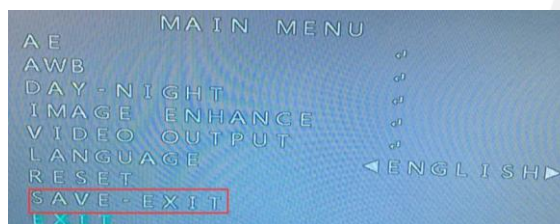

- Нажмите «**RETURN**» для возвращения в предыдущее меню
- Выберите «**SAVE-EXIT**» для применения настроек и перезагрузки камеры
- После перезагрузки камеры она будет работать в соответствующем режиме.