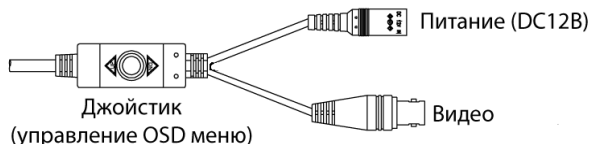

### 1. Вариант первый:

Выберите тип видеосигнала удержанием джойстика в течение 5 секунд в определённом положении:

- ← **AHD** – влево
- **TVI** – вправо
- ↓ **CVI** – вниз
- ↑ **CVBS** – вверх